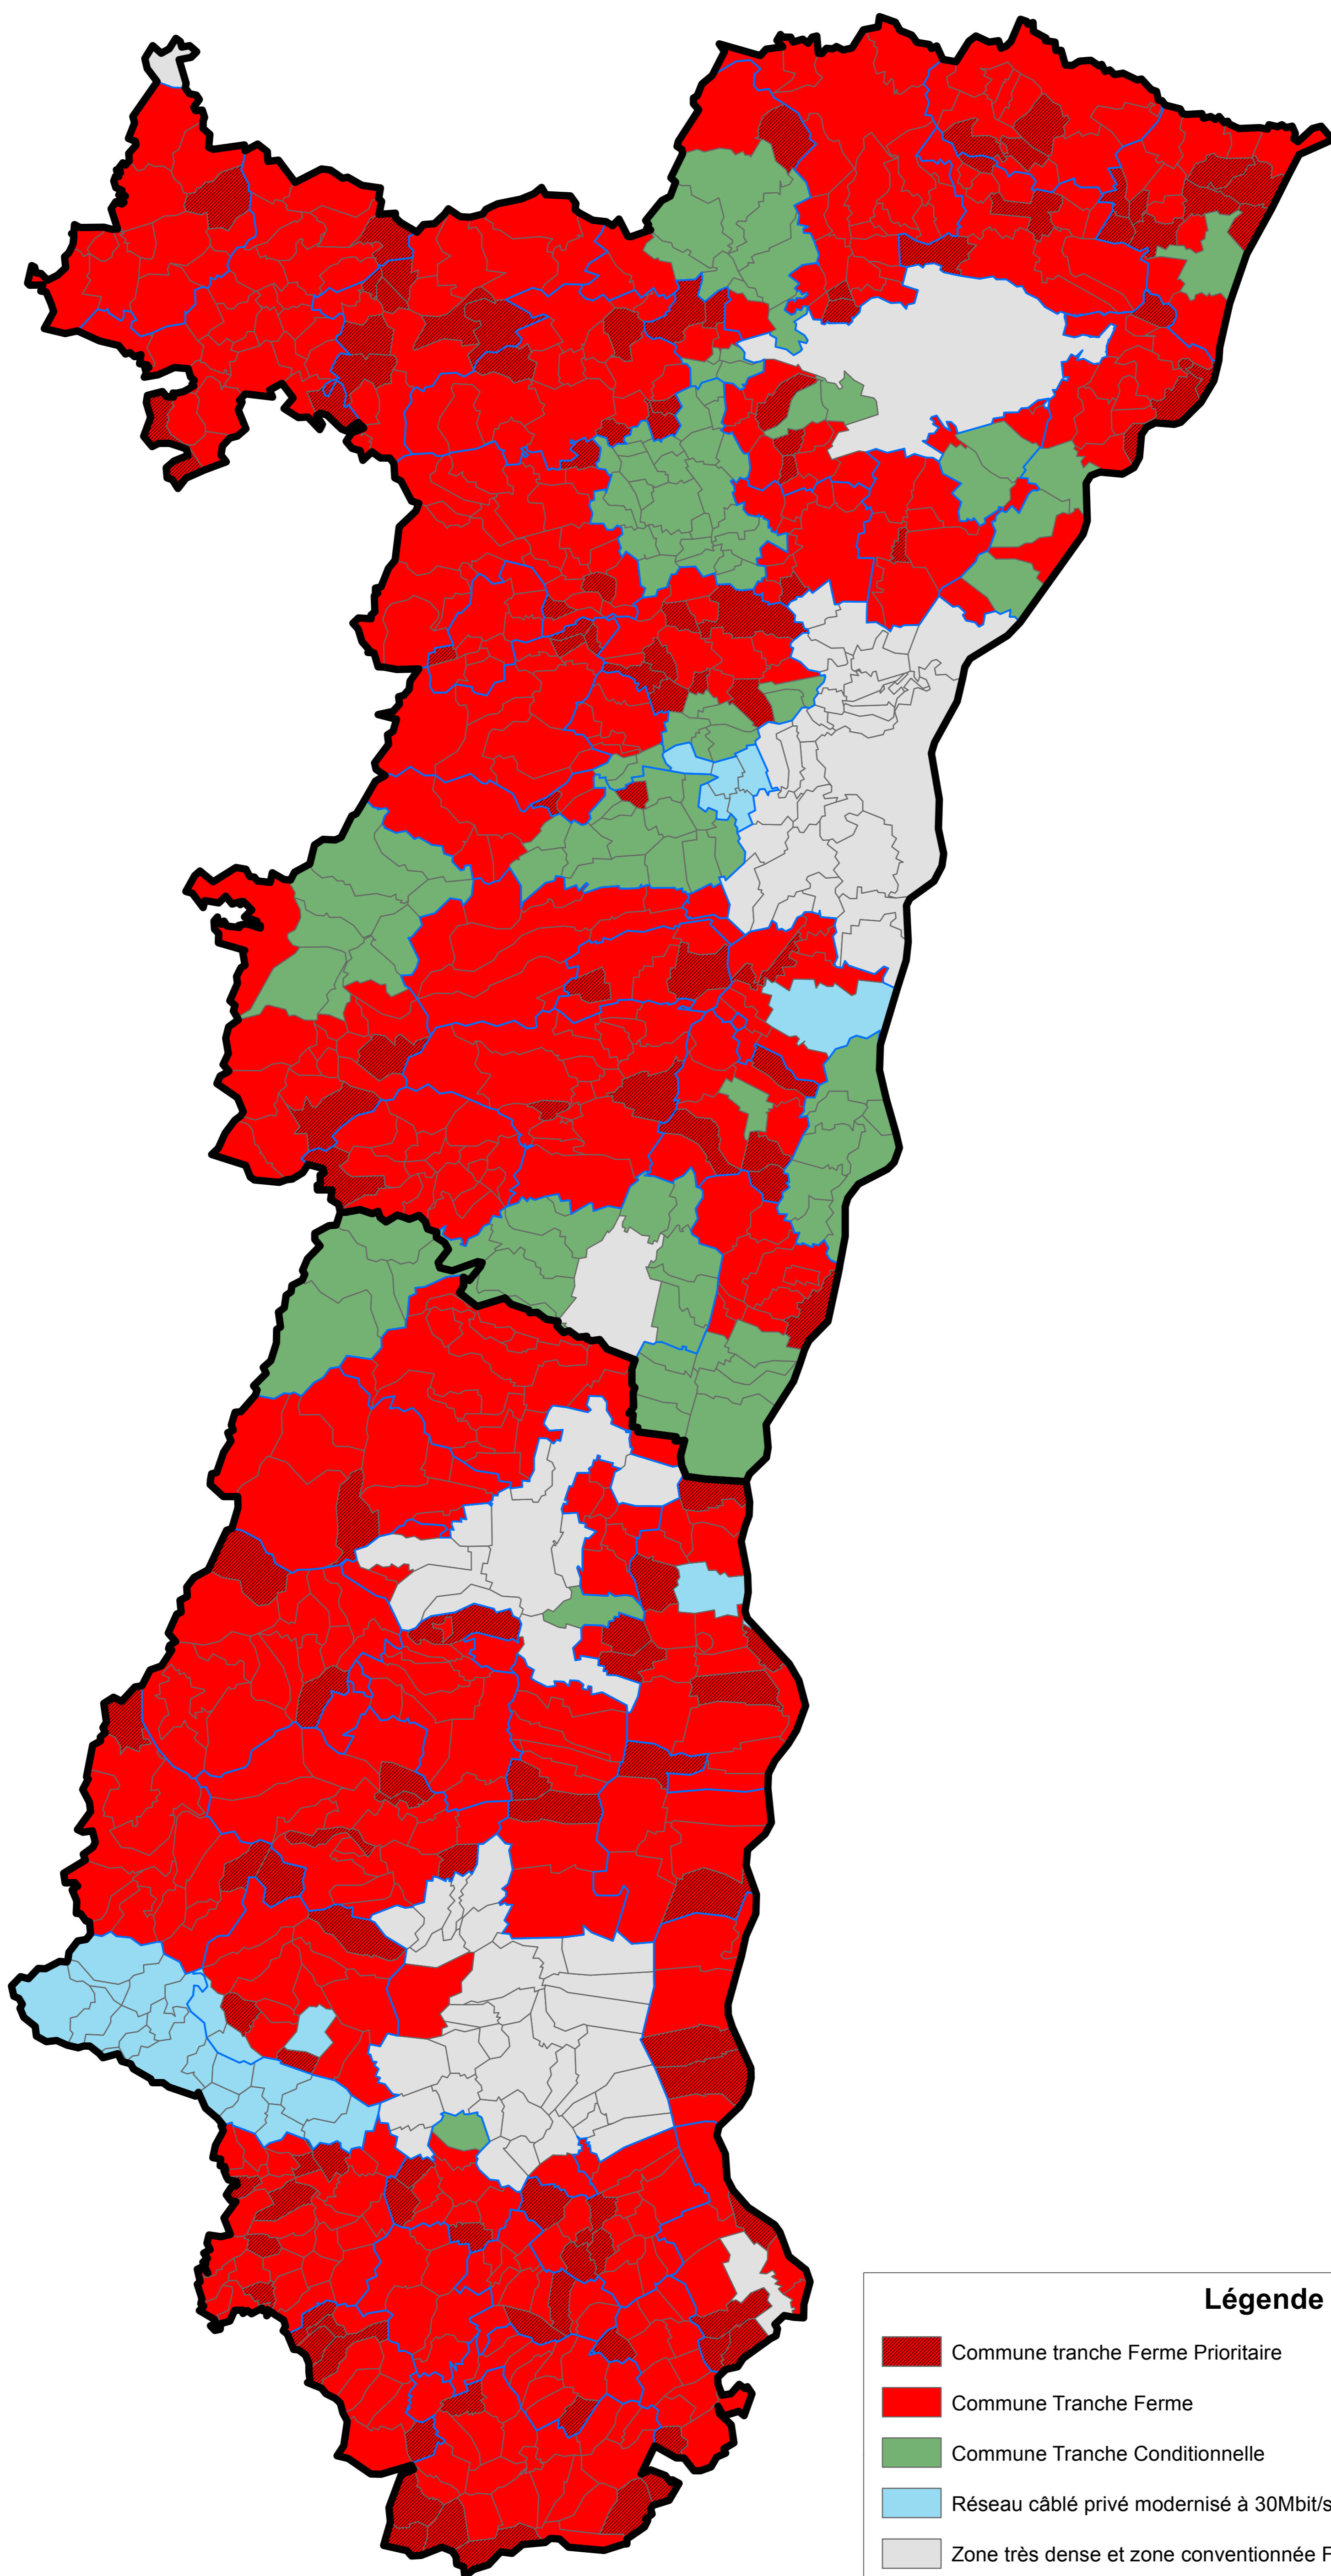

# DSP THD Alsace

## Légende

-  Commune tranche Ferme Prioritaire
-  Commune Tranche Ferme
-  Commune Tranche Conditionnelle
-  Réseau câblé privé modernisé à 30Mbit/s (hors interventions publiques)
-  Zone très dense et zone conventionnée FTTH (hors interventions publiques)
-  Limites EPCI

0 4,5 9 18 27 36 Kilomètres