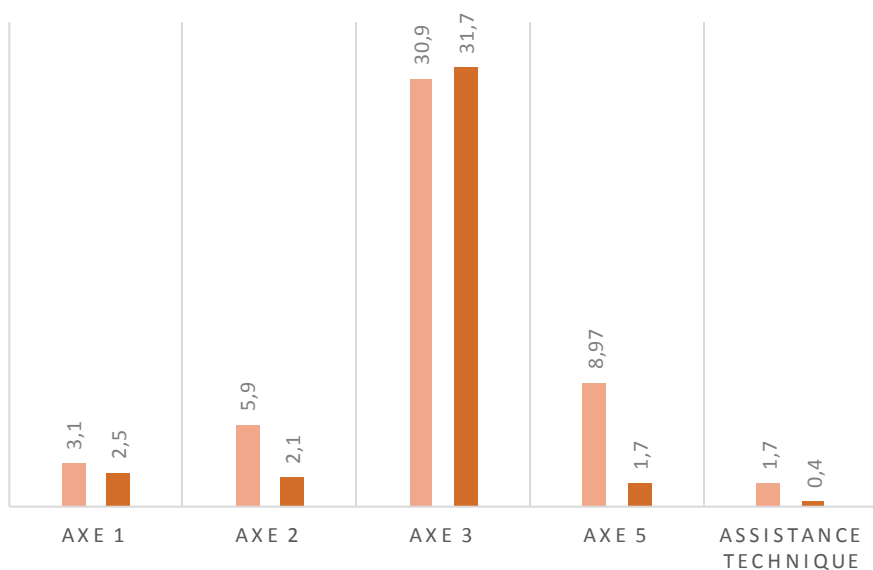

■ Enveloppe allouée pour la période 2014-2020 ■ Montant investi, en millions d'€

Axe 1 : Activité indépendante, entrepreneuriat et création d'entreprise

Le Pacte Régional pour l'Artisanat 2018-2020 porté par la Chambre de Métiers d'Alsace a été soutenu par le FSE en 2018. Cette opération s'inscrit dans le Pacte Régional pour l'Artisanat validé par le Schéma Régional de Développement Economique, d'Innovation et d'Internationalisation (SRDEII) de la Région Grand Est. Elle vise à répondre à l'enjeu majeur de la transmission des entreprises artisanales en augmentant le nombre de reprises.